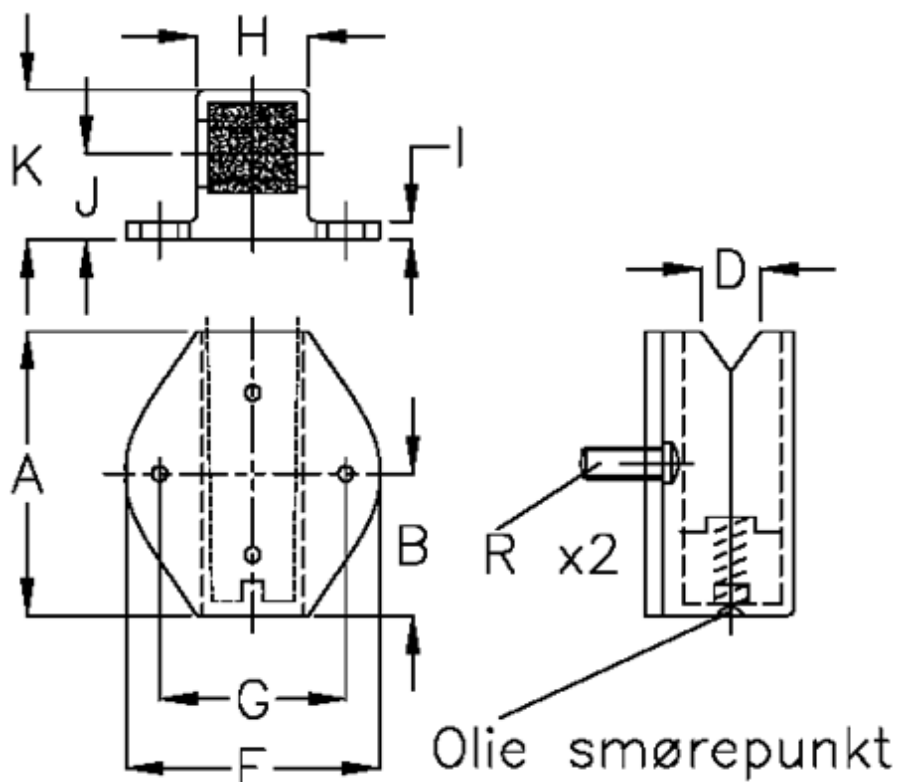

Varenummer: 059040202
Beskrivelse: Hepco smørefilt LB 20 F

Mål

A = 22.5

B = 11.25

D = 7.2

F = 19

G = 13

H = 6.5

I = 2.0

J = 6.75

K = 12.0

R = M2,5x6

vægt kg/1000 = 0.003